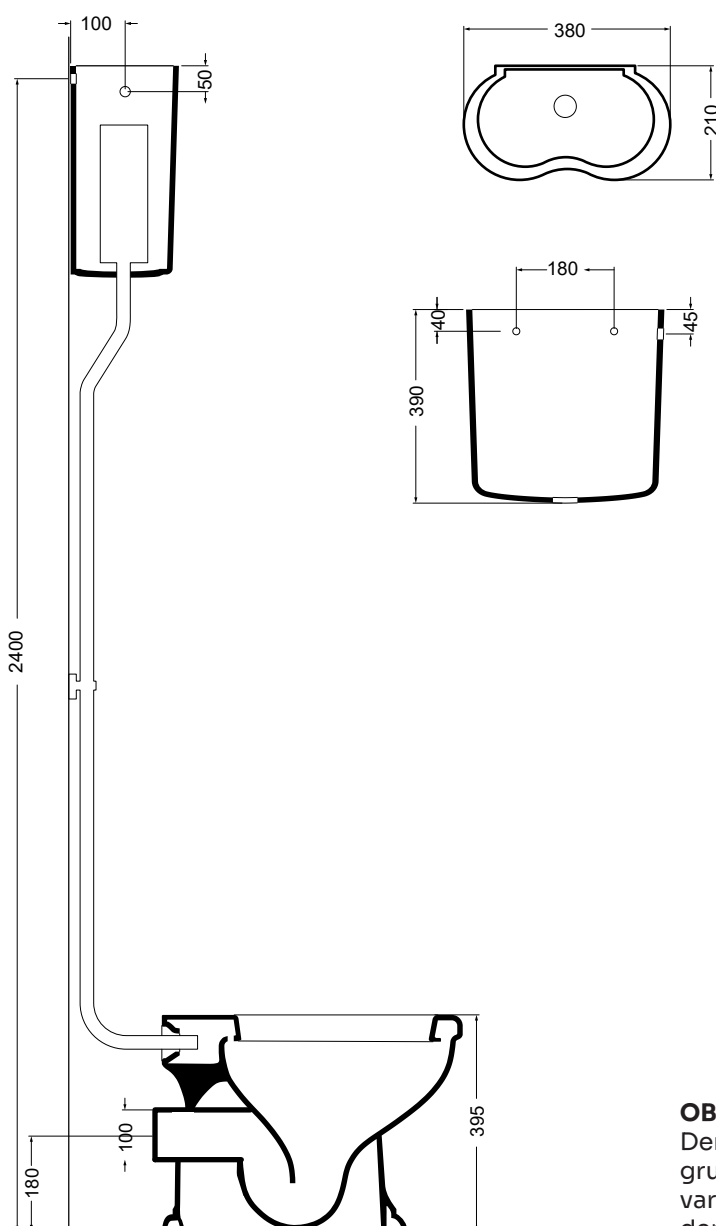

# Contea Retro High toilet

Varenr.:  
123037002

VVS-nr.  
611107247

Materiale:	Porcelæn
Overflade:	Glaseret, blank
Farve, toilet:	Hvid
Farve, skyllerør:	Krom
Overflade, skyllerør:	Forkromet
Monteringsmulighed:	Gulvstående
Skjult montering:	Nej
Type:	P-lås
Skyl:	x liter
Skyllekant:	Med skyllekant (rim)
Inkl. toiletsæde:	Ja, valnød farvet

# LAVABO®

**OBS:**

Den angivne størrelse kan variere med ca. 0,8 % på grund af støbeformenes anvendelse eller små variationer i råmaterialernes tekniske egenskaber, der anvendes i blandingen.